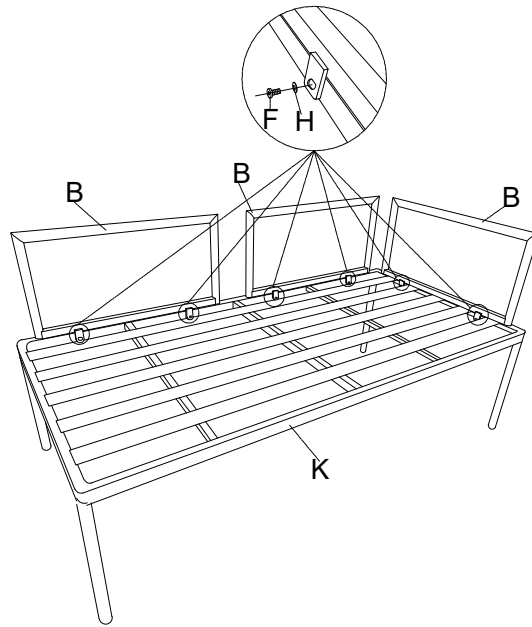

Linnea corner sofa

Item no. 4015600048, 4015600003

HILLERSTORP

	A	1
	B	2
	C	1
	D	1
	E	1
 M6*20	F	4
 M6*40	G	4
	H	8
	I	4
	J	1

①

②

③

	K	2
	B	6
	C	4
	E	4
 M6*20	F	12
 M6*40	G	12
	H	24

①

②

③