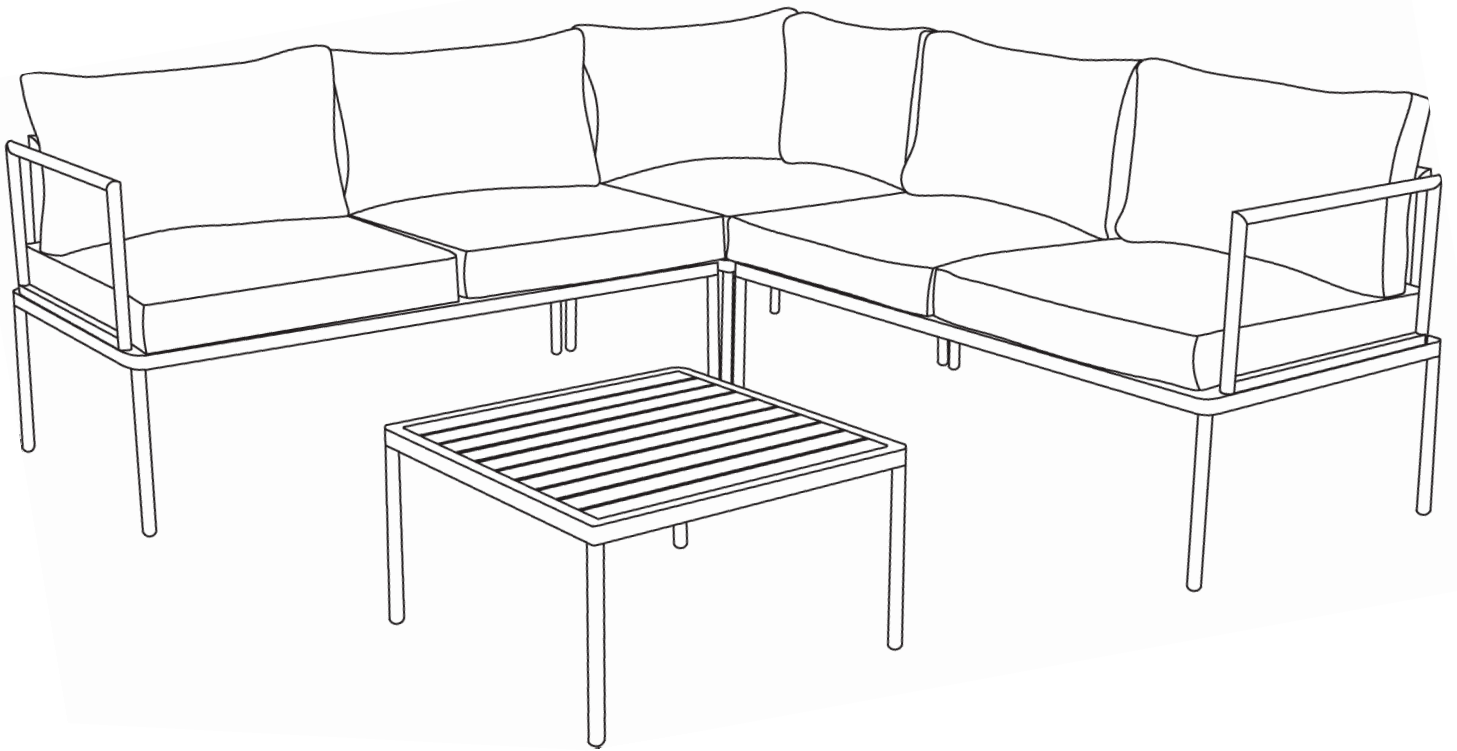

Linnea corner sofa

Item no. 4015600048, 4015600003

HILLERSTORP

	A	1
	B	2
	C	1
	D	1
	E	1
 M6*20	F	4
 M6*40	G	4
	H	8
	I	4
	J	1

①

②

③

	K	2
	B	6
	C	4
	E	4
 M6*20	F	12
 M6*40	G	12
	H	24

①

②

③