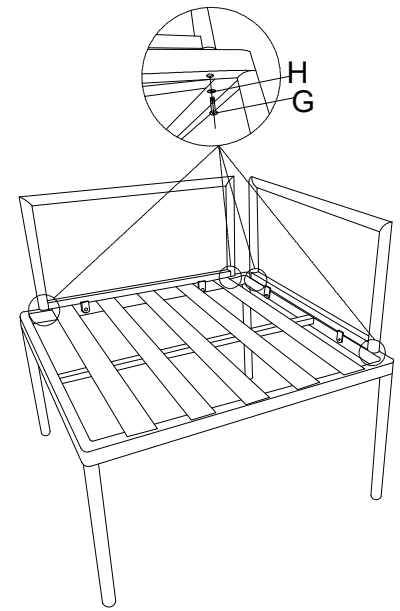

Linnea corner sofa

Item no. 4015600048, 4015600003

HILLERSTORP

	A	1
	B	2
	C	1
	D	1
	E	1
 M6*20	F	4
 M6*40	G	4
	H	8
	I	4
	J	1

①

②

③

	K	2
	B	6
	C	4
	E	4
 M6*20	F	12
 M6*40	G	12
	H	24