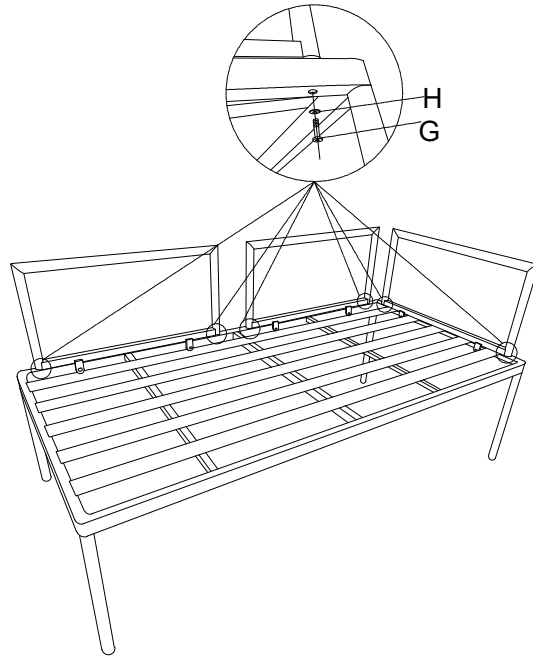

K	2
	B	6
	C	4
	E	4
 M6*20	F	12
 M6*40	G	12
	H	24

①

②

③